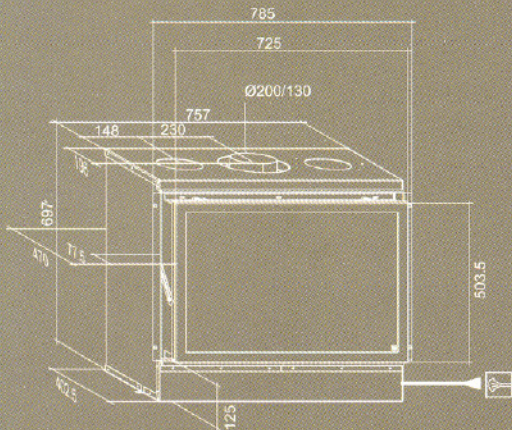

ARGOS IN-FIRE

 658 mm X 436,5 mm

 12 kW

 90 Kg