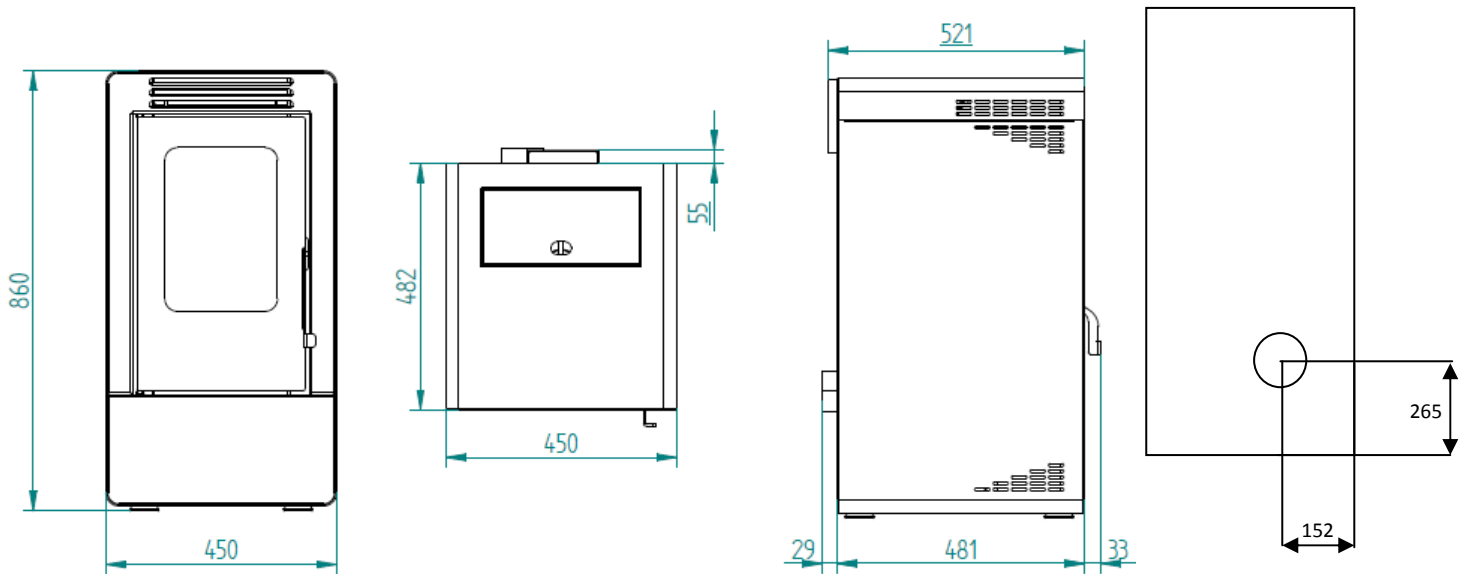

FICHA TÉCNICA NOVUM

DIMENSIONES (A x H x L)	460 x 850 x 480 mm
DIÁMETRO SALIDA DE HUMOS	80 mm
POTENCIA NOMINAL	7,5 kW
POTENCIA MÁXIMA	8,4 kW
CONSUMO	0,6-1,7 Kg/h
RENDIMIENTO	93,7 %
TIRO ÓPTIMO DE CHIMENEA	12 Pa
SUPERFICIE DE VIVIENDA A CALEFACTAR	75 m ²
VOLUMEN DE SILO DE PELLET	14 Kg
AUTONOMÍA	23,5-8,25 h
POTENCIA DE CONSUMO (encendido)	200 (450) W
PESO	68 Kg

Salida de humos posible:
 -Posterior (Tubo 0.25m + T90)